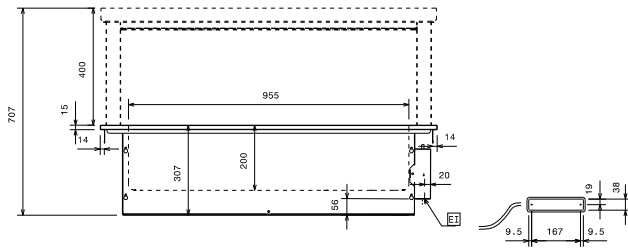

Lato

Fronte