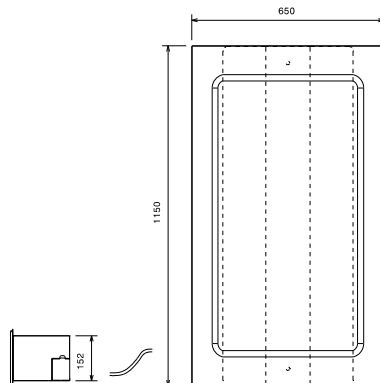

Alto

Elettrico

Tensione di alimentazione:

340304 (DI3DBM) 230 V/1 ph/50 Hz

Potenza installata

1.24 kW

Informazioni chiave

**Dimensioni esterne,
larghezza:**

1150 mm

Dimensioni esterne, altezza:

307 mm

**Dimensioni esterne,
profondità:**

650 mm

Peso netto:

27 kg

Temperatura piano:

140/185°C °C

Larghezza vasca:

955 mm

Profondità vasca:

512 mm

Altezza vasca:

200 mm