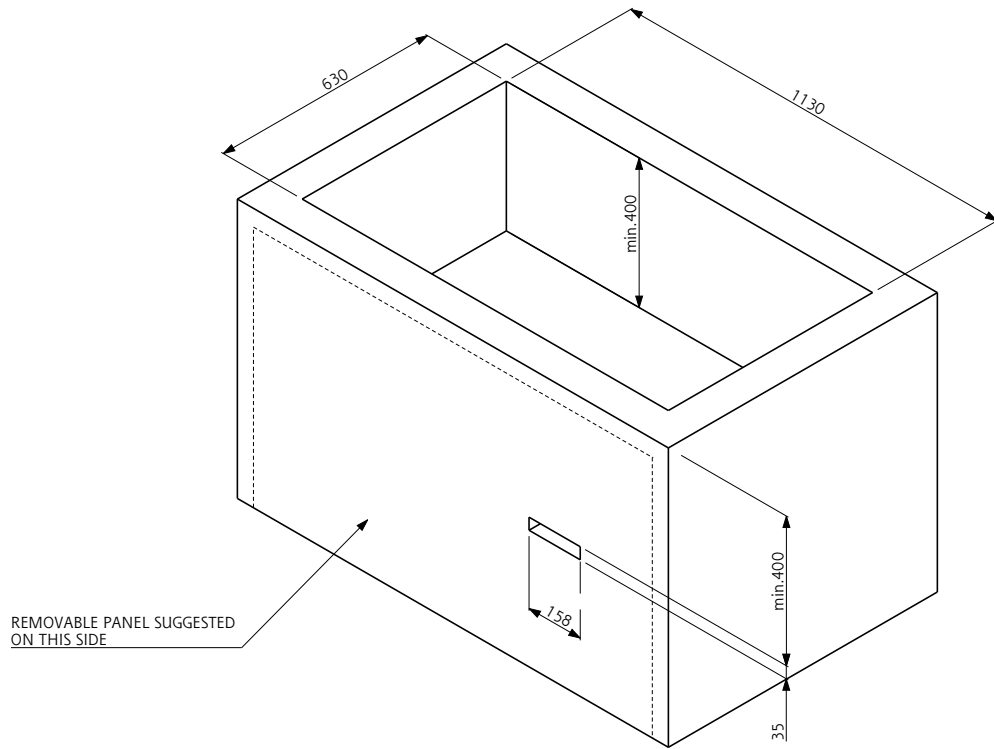

**340304 (DI3DBM)**Elemento bagnomaria da
incasso a secco - 3 GN

Descrizione

Articolo N°

Vasca stampata in acciaio inox AISI 304 con angoli arrotondati. Vasca isolata con pannello in fibra di vetro. Riscaldamento a secco con elementi riscaldanti in lamina collegati al fondo della vasca. Adatto per 3 GN 1/1 h = 150mm. Pannello di controllo con termostato digitale e interruttore on / off. Termostato di sicurezza incluso. Dotato di cavo da 1,5mt per facilitare l'installazione. Connessione rapida tra pannello di controllo e cavo per facilitare l'installazione.

Costruzione

- Vasca bagnomaria con angoli arrotondati in acciaio inox AISI 304.
- Facile da collegare grazie alla veloce connessione (1,5 m di lunghezza) tra il cavo e il termostato digitale.
- Sviluppato e prodotto da azienda certificata ISO 9001 e ISO 14001.
- Spigoli arrotondati per agevolare le operazioni di pulizia.
- Resistenze collegate al fondo della vasca dotate di termostato di sicurezza.

1150 mm

Dimensioni esterne, altezza:

307 mm

**Dimensioni esterne,
 profondità:**

650 mm

Peso netto:

27 kg

Temperatura piano:

140/185°C °C

Larghezza vasca:

955 mm

Profondità vasca:

512 mm

Altezza vasca:

200 mm

Doc. Nr. IDS-340304