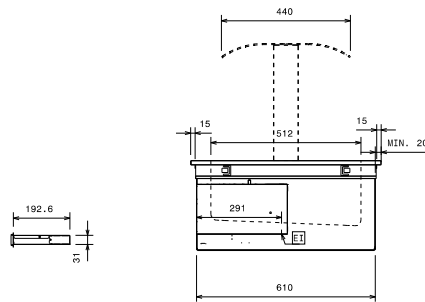

EI = Connessione elettrica